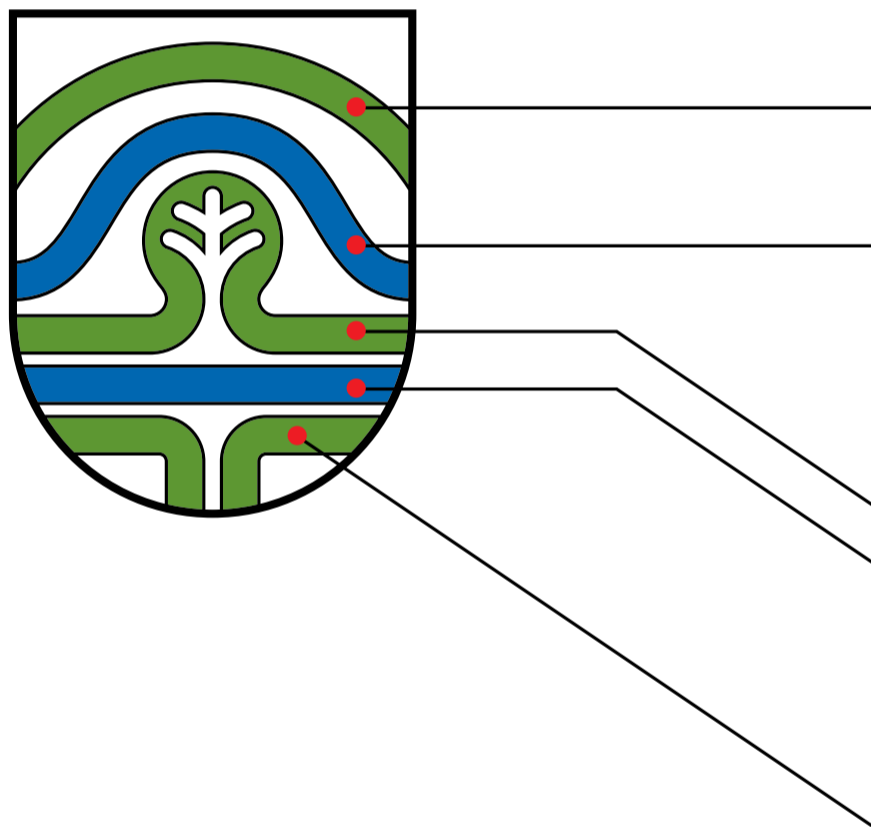

GRB OBČINE CERKNICA
POMEN PRVIN GRBA

Prvine grba poskušajo na abstraktni ravni ponazoriti značilnosti naravne krajine občine Cerknica, ki jo v veliki meri odlikuje neokrnjena narava z značilnimi kraškimi pojavi – v prvi vrsti presihajočim Cerkniškim jezerom. Bujna zelena vegetacija travnikov in gozdov se prepleta z elementom vode na vsakem koraku – od tod tudi prepoznavni elementi grba: prepletajo se črte v zeleni in modri barvi.

Na vrhu se v loku polkrožno boči zelena črta in predstavlja hribe v širšem zaledju Cerkniškega jezera. Kot spodnja, modra, se tudi ta črta krivi in odpira navzgor ter tako izžareva pretok energije. Obe dinamični črti predstavljata uravnoteženo nasprotje spodnjima, statičnima.

Pod tem je druga, modra, ukrivljena črta, ki ponazarja kroženje, oziroma pretok vode in tudi pretok pozitivne energije.

Osrednji motiv grba je zelena črta, ki v sredini zraste v list, oziroma drevo in predstavlja bogato vegetacijo. Ponazarja notranjske gozdove in travnike in simbolizira rast.

Pod tem modra ležeča črta ponazarja vodo - jezero in simbolizira mir in tišino.

Na dnu polja grba dve zeleni zaobljeno lomljeni črti predstavljata: a) presihajoče jezero s svojimi ponori in jamami, b) travnike, ki jih del leta prekriva jezerska voda, in pa c) zrcalno podobo drevesa, ki raste ob vodi. Vse to so tipične prvine jezerske krajine.