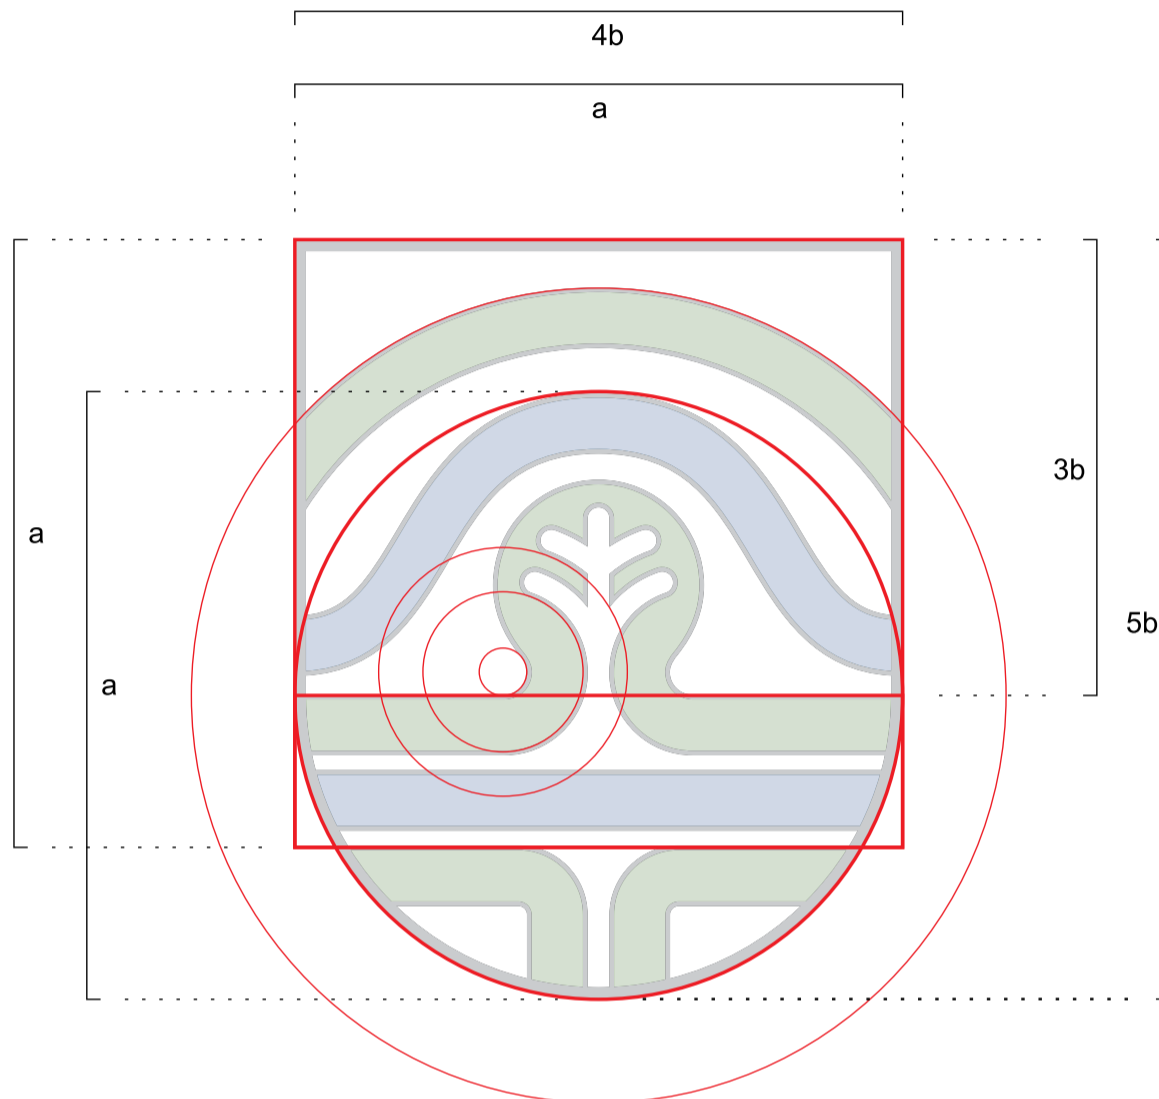

Na vrhu se v loku polkrožno boči zelena črta in predstavlja hribe v širšem zaledju Cerkniškega jezera. Kot spodnja, modra, se tudi ta črta krivi in odpira navzgor ter tako izžareva pretok energije. Obe dinamični črti predstavljata uravnoteženo nasprotje spodnjima, statičnima.

Pod tem je druga, modra, ukrivljena črta, ki ponazarja kroženje, oziroma pretok vode in tudi pretok pozitivne energije.

Osrednji motiv grba je zelena črta, ki v sredini zraste v list, oziroma drevo in predstavlja bogato vegetacijo. Ponazarja notranjske gozdove in travnike in simbolizira rast.

Pod tem modra ležeča črta ponazarja vodo - jezero in simbolizira mir in tišino.

Na dnu polja grba dve zeleni zaobljeno lomljeni črti predstavljata: a) presihajoče jezero s svojimi ponori in jamami, b) travnike, ki jih del leta prekriva jezerska voda, in pa c) zrcalno podobo drevesa, ki raste ob vodi. Vse to so tipične prvine jezerske krajine.

GRB OBČINE CERKNICA
BARVNA IZVEDBA
POZITIV

GRB OBČINE CERKNICA
ENOBARVNA IZVEDBA
POZITIV

GRB OBČINE CERKNICA
ENOBARVNA IZVEDBA
NEGATIV

**GRB OBČINE CERKNICA
NOTRANJA RAZMERJA, IZBOR BARV**

Grb Občine Cerknica je osnovni identifikacijski element in se mora vedno in povsod pojavljati v razmerjih, kot je določeno. Razmerja med elementi in sestavnimi deli grba se ne smejo spreminjati.